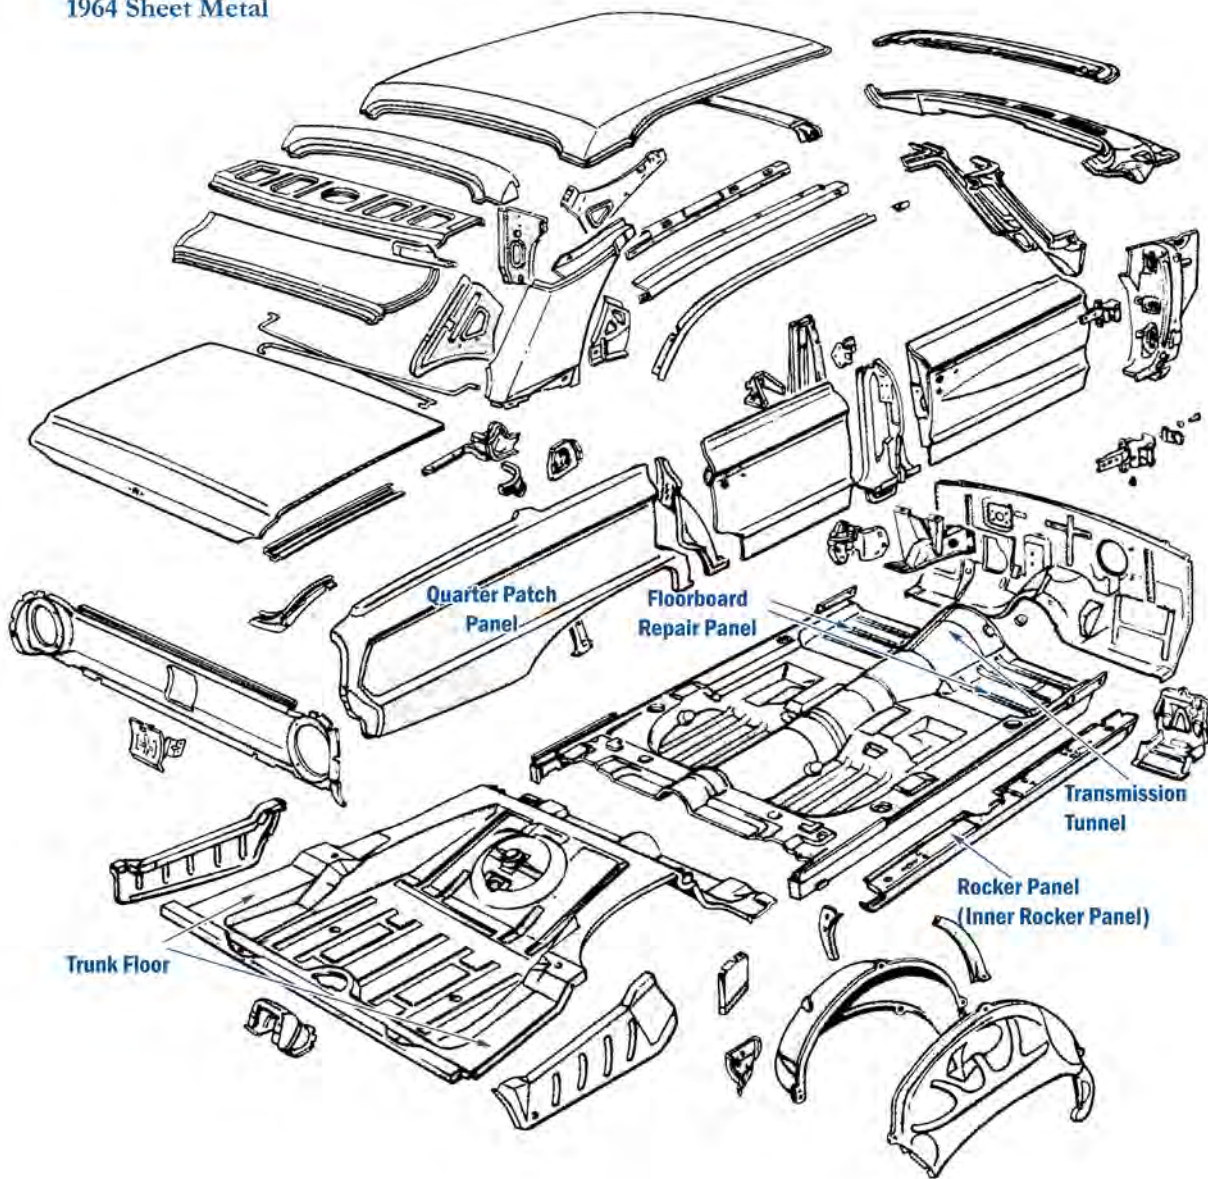

1964 Sheet Metal

Rocker Panel

C4AZ10131L2..... 64
2 dr., left. Galaxie. -0 **\$120.00 EA** ▲

Dog Leg

C4AZ27830R..... 64
4 dr., 18" height, right. Galaxie. -0 **\$68.00 EA** ▲

C4AZ27831L..... 64
4 dr., 18" height, left. Galaxie. -0 **\$68.00 EA** ▲