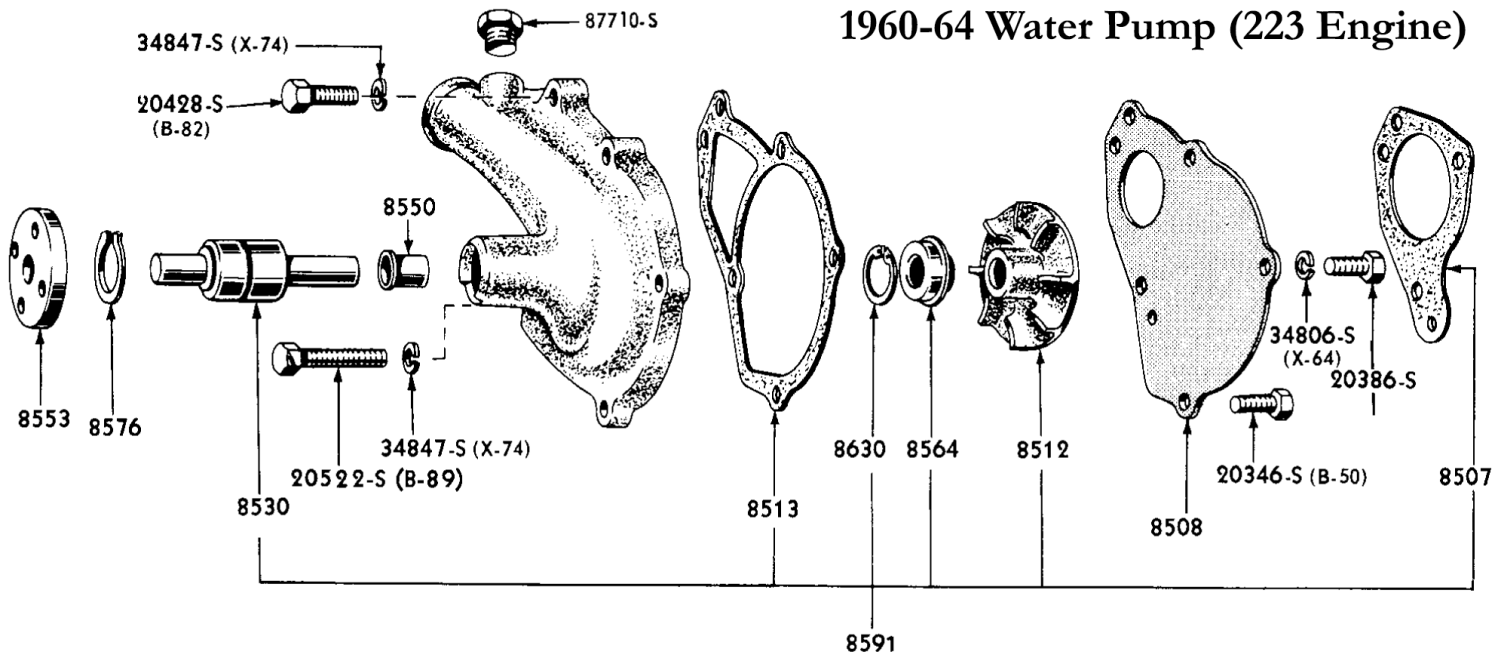

1960-64 Water Pump (223 Engine)