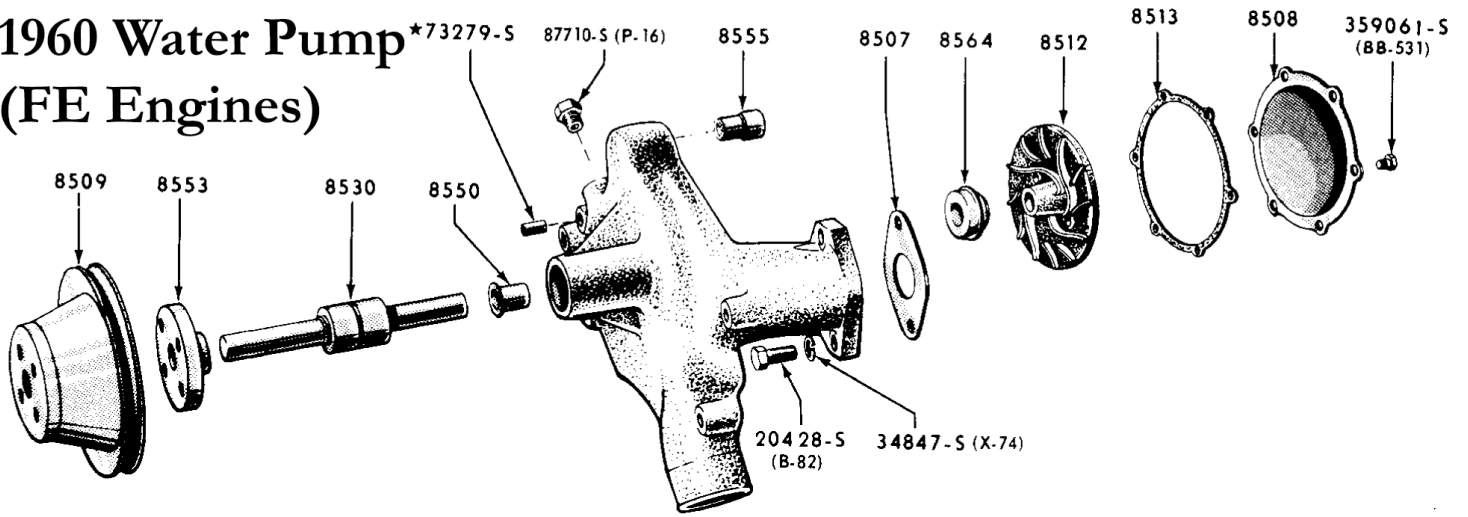

1960 Water Pump (FE Engines)