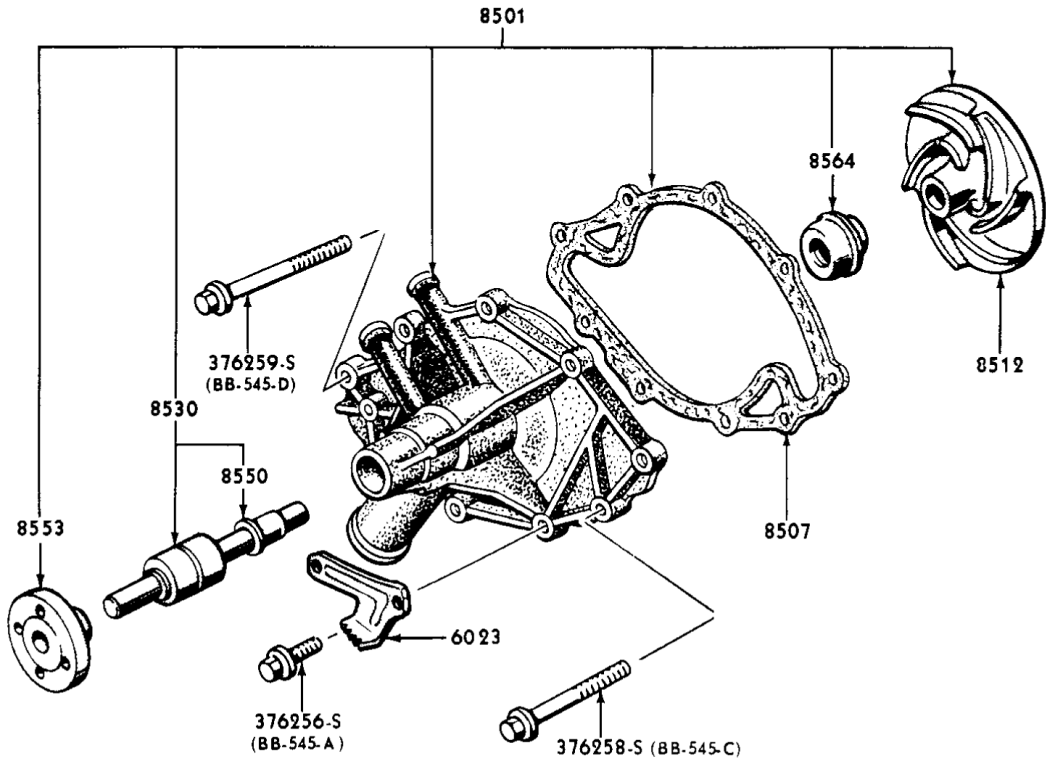

1962 Water Pump (221, 260, 289 V-8)