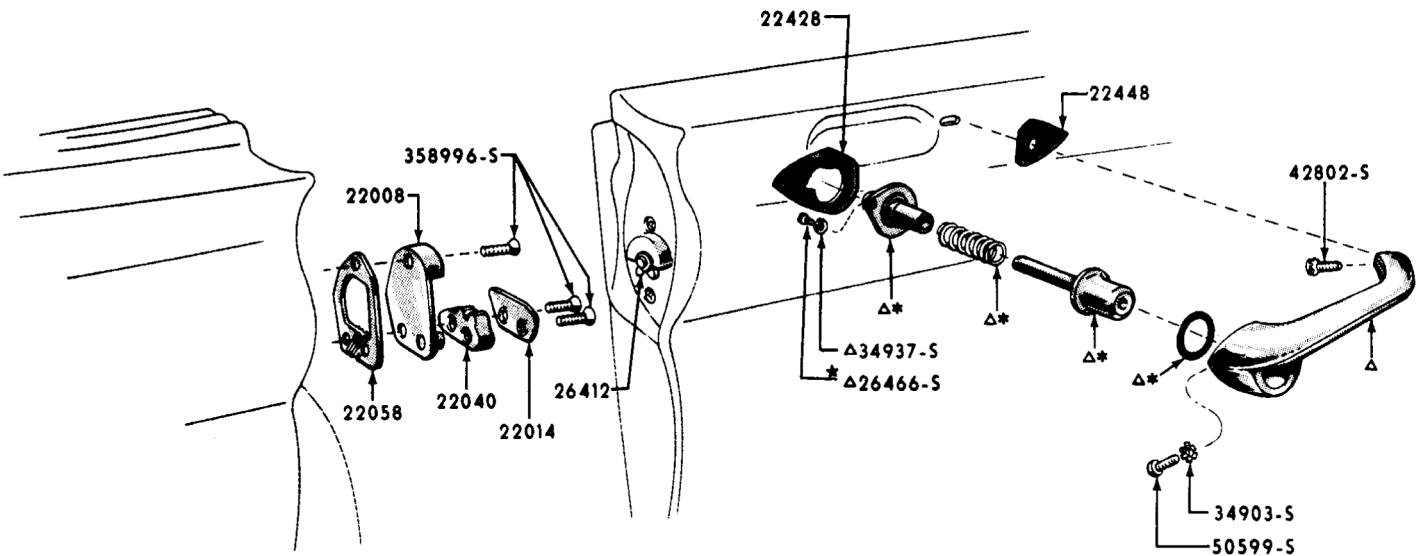

Door Latch/Handle 1959 (Rear)